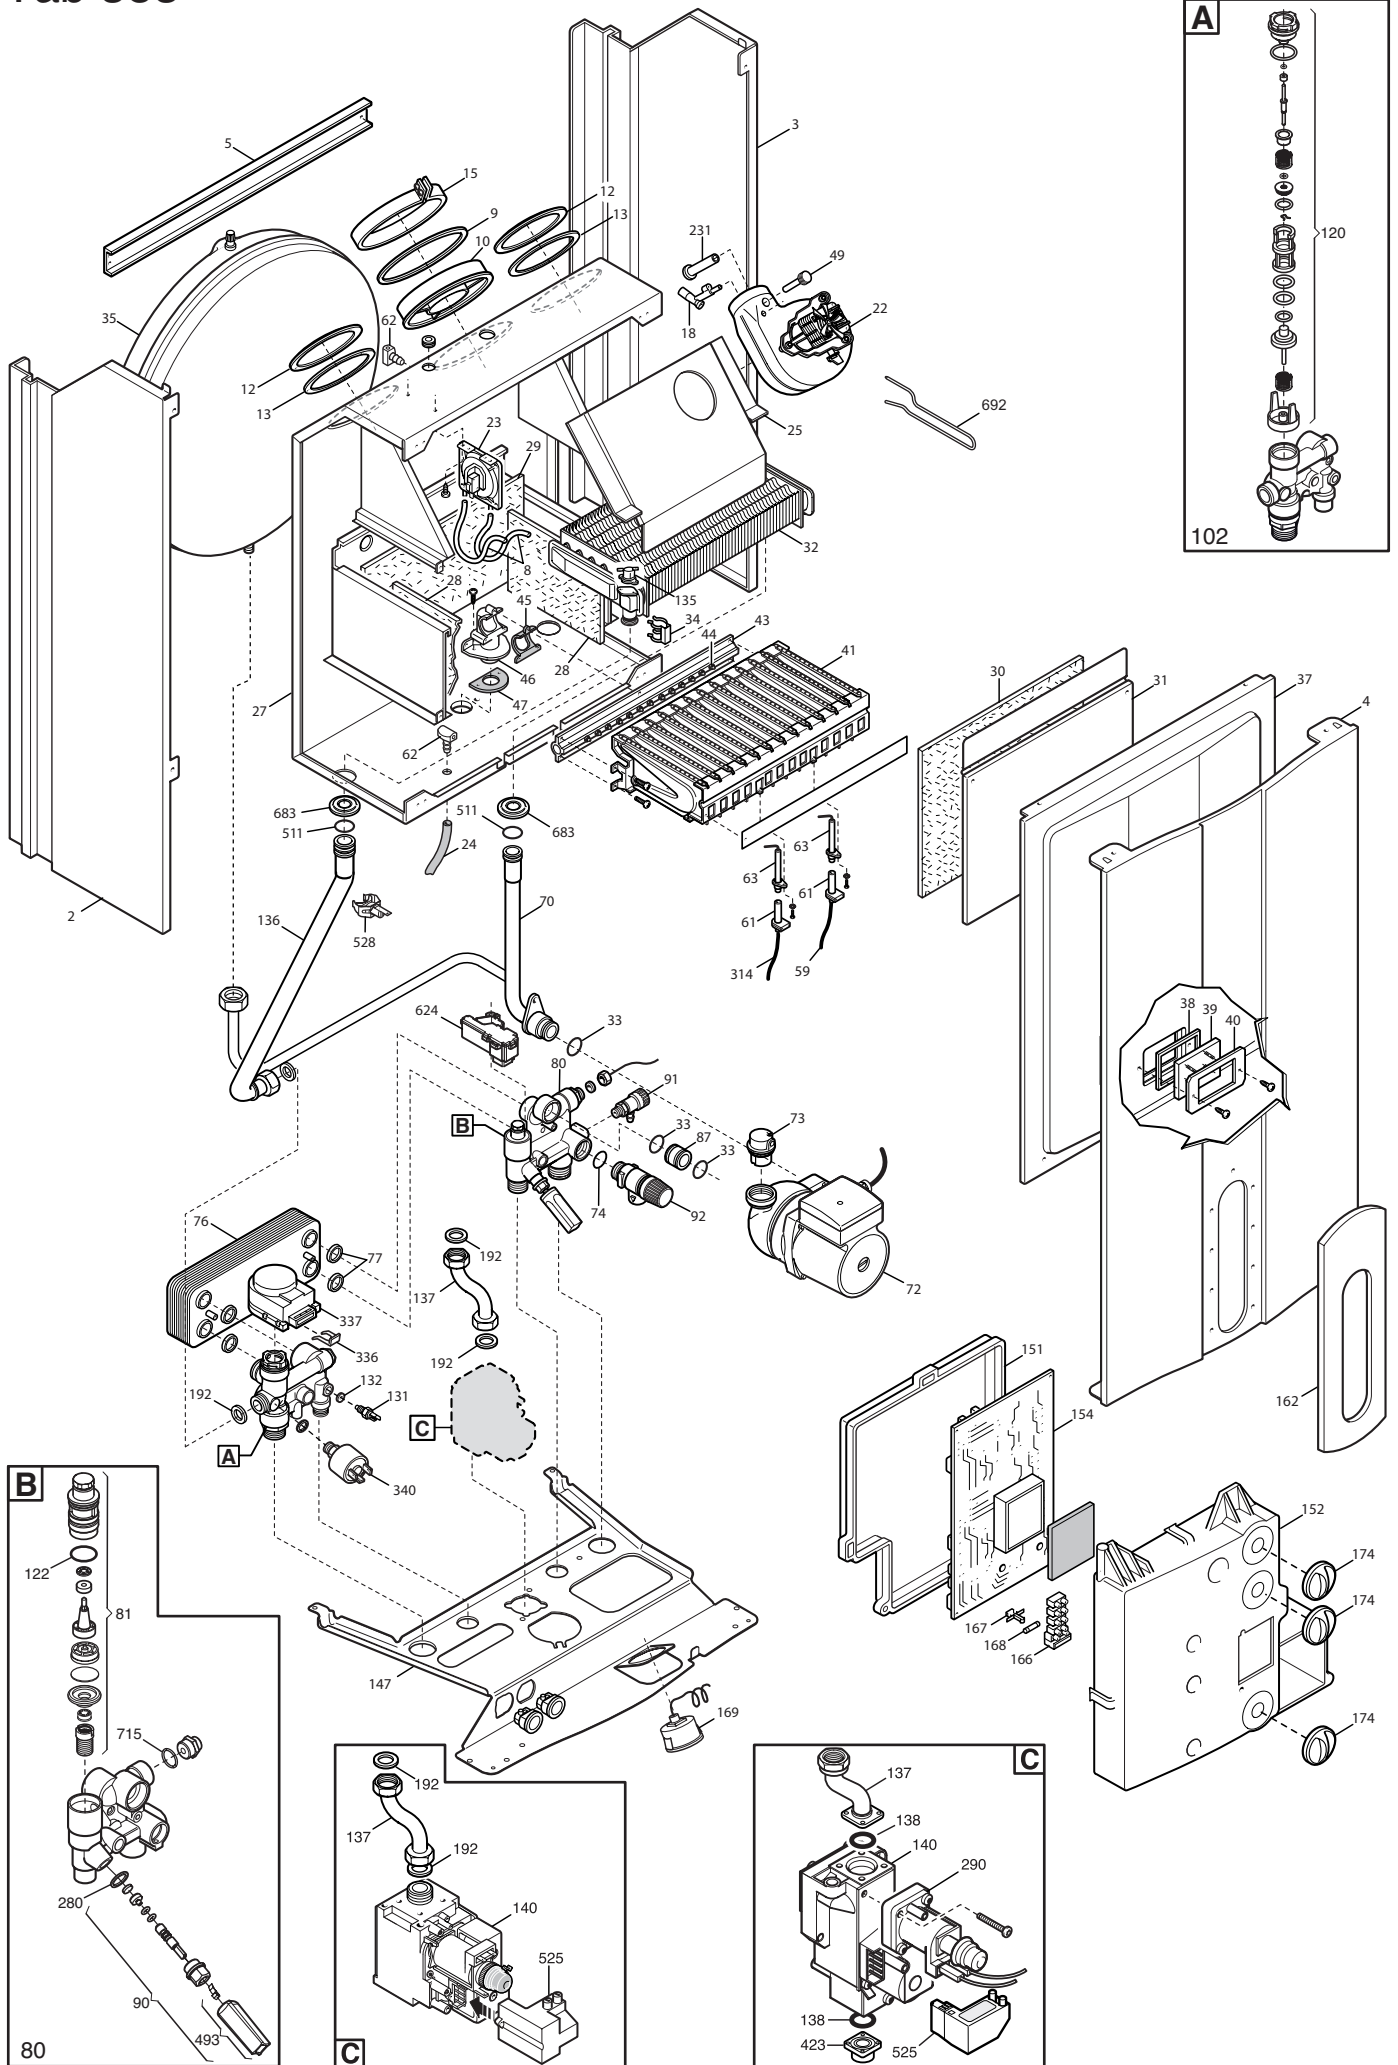

ECO3 COMPACT

Pos	Code	Description code																To serial number	From serial number	Interchangeable:	
			ECO3 1.140 F	ECO3 1.240 F	ECO3 COMPACT 1.140 F	ECO3 COMPACT 1.240 F	ECO3 COMPACT 1.140 F	ECO3 COMPACT 1.240 F	ECO3 1.140 F	ECO3 1.240 F	ECO3 COMPACT 1.140 F	ECO3 COMPACT 1.240 F	ECO3 1.240 F	ECO3 1.140 F	ECO3 COMPACT 1.140 F	ECO3 COMPACT 1.240 F					
2	5663680	LEFT PANEL ASSEMBLY																	B524		NO
2	5668310	LEFT PANEL ASSEMBLY	•	•	•	•	•	•			•	•							B524		NO
2	5677560	LEFT PANEL ASS. CUBE								•											
2	5677560	LEFT PANEL ASS. CUBE	•	•	•	•	•	•												B525	
2	5677580	LEFT PANEL ASS. CUBE FF																	•		
2	5677580	LEFT PANEL ASS. CUBE FF								•	•	•	•	•	•	•	•	•	•	B525	
3	5663670	RIGHT PANEL ASSEMBLY									•	•							•	B524	NO
3	5668300	RIGHT PANEL ASSEMBLY	•	•	•	•	•	•												B524	NO
3	5677550	RIGHT PANEL ASS. CUBE								•											
3	5677550	RIGHT PANEL ASS. CUBE	•	•	•	•	•	•												B525	
3	5677570	RIGHT PANEL ASS. CUBE FF																	•		
3	5677570	RIGHT PANEL ASS. CUBE FF								•	•	•	•	•	•	•	•	•	•	B525	
4	5115470	FRONTAL PANEL ECO3	•	•	•	•	•	•		•	•								•	B524	NO
4	5115620	FRONTAL PANEL ECO3									•								•		
4	5115620	FRONTAL PANEL ECO3	•	•	•	•	•	•		•	•	•	•	•	•	•	•	•	•	B525	
5	5113790	FRONTAL TRAVERSE	•	•	•	•	•	•	•	•	•	•	•	•	•	•	•	•	•		
8	5408080	PRESSURE SWITCH PIPE L=270								•	•	•	•	•	•	•	•	•	•		
9	5108700	RESTRICTOR-AIR INTAKE								•	•					•					
9	5115170	RESTRICTOR-AIR INTAKE D.80											•			•	•				
9	5116550	FLUE REDUCTION D.82 mm												•		•	•				
10	5409450	FLUE GASKET								•	•	•	•	•	•	•	•	•	•		
12	5108690	PLATE BLANKING								•	•	•	•	•	•	•	•	•	•		
13	5407400	SUCTION CAP GASKET								•	•	•	•	•	•	•	•	•	•		
15	5664050	JOINT ASSEMBLY D.100 L=20								•	•	•	•	•	•	•	•	•	•		
18	5407050	PRESSURE SENSING VENTURI												•		•	•				
18	5409580	PRESSURE SENSING VENTURI 80E								•	•	•	•	•	•	•	•	•	•		
21	5402050	WASHER-SEALING	•	•	•	•	•	•	•	•	•	•	•	•	•	•	•	•	•		
22	5663810	FAN 1 SPEED																	•		